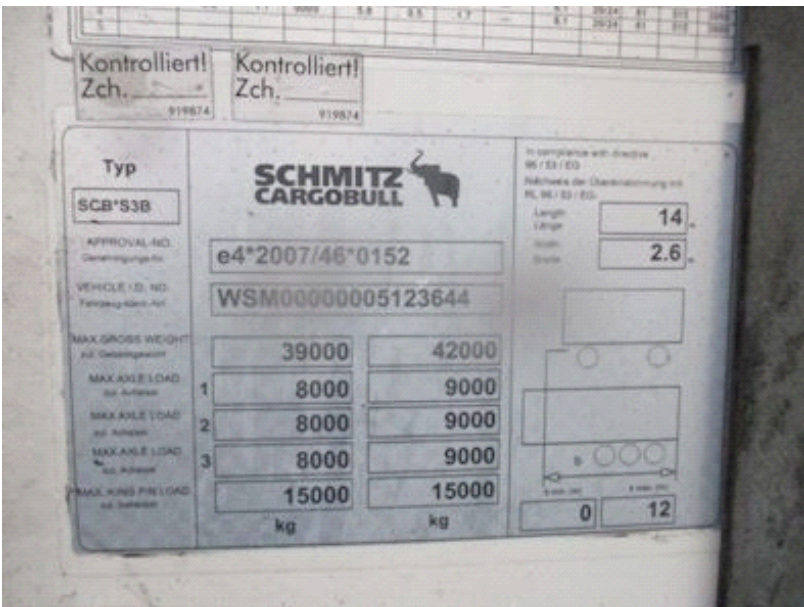

PEMA

LAST- OG TRAILERUDLEJNING A/S